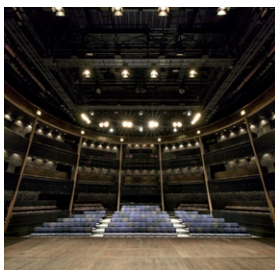

コンサートホールATM

クラシック音楽の演奏に理想的な響きを持つホール。専属楽団「水戸室内管弦楽団」の演奏会をはじめ、国内外の一流アーティストや、茨城で活躍する音楽家による演奏会、学生を対象とした教育プログラムなど、親しみやすく音楽の魅力にあふれた企画を実施しています。

ACM劇場

どの席からも俳優の細かい表情までわかるように設計された劇場。実力のある演出家、著名な俳優による名作、ミュージカルから伝統芸能まで多彩な演目を上演しています。また、茨城ゆかりのアーティストを支援する事業や、子どもからシニアまで参加できる教育プログラムも実施しています。

現代美術ギャラリー

大きさや光の状態が異なる9つの展示室からなるギャラリー。現代美術の発信基地として国内外から注目を集めています。ギャラリートークやワークショップなどの教育プログラムも行っています。高校生以下・70歳以上・障害者手帳をお持ちの方は入場無料です。

広場

開放的な緑の芝生の中で行う市民参加の音楽会やお祭りなど、街に賑わいをもたらす各種イベントのほか、夜はシンボルタワーを季節によって変化するライトアップで彩るなど、四季を通じて市民の憩いの場となっています。